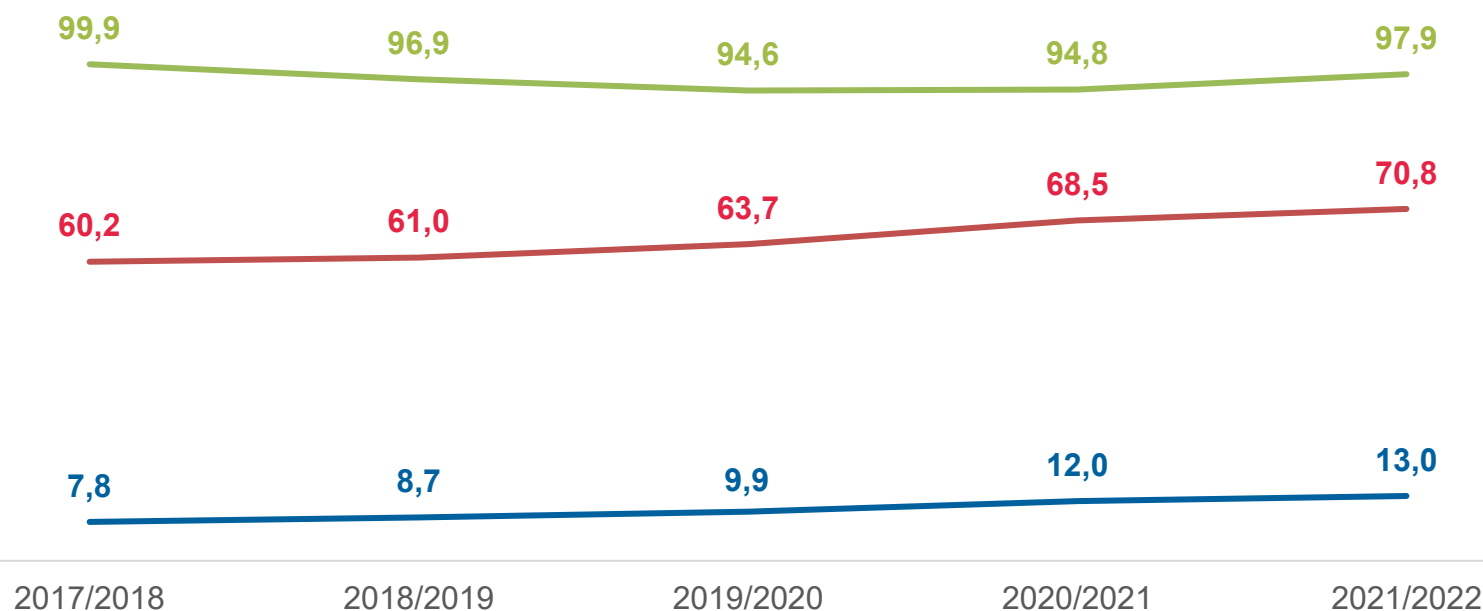

День российского студенчества

25 января

Численность студентов

на начало 2021/2022 учебного года

тысяч человек в учебном году

97,9 тысячи человек

обучалось по программам бакалавриата, специалитета и магистратуры

70,8 тысячи человек

обучалось по программам подготовки специалистов среднего звена

13,0 тысячи человек

обучалось по программам подготовки квалифицированных рабочих и служащих

Прием на обучение

в 2021 учебном году