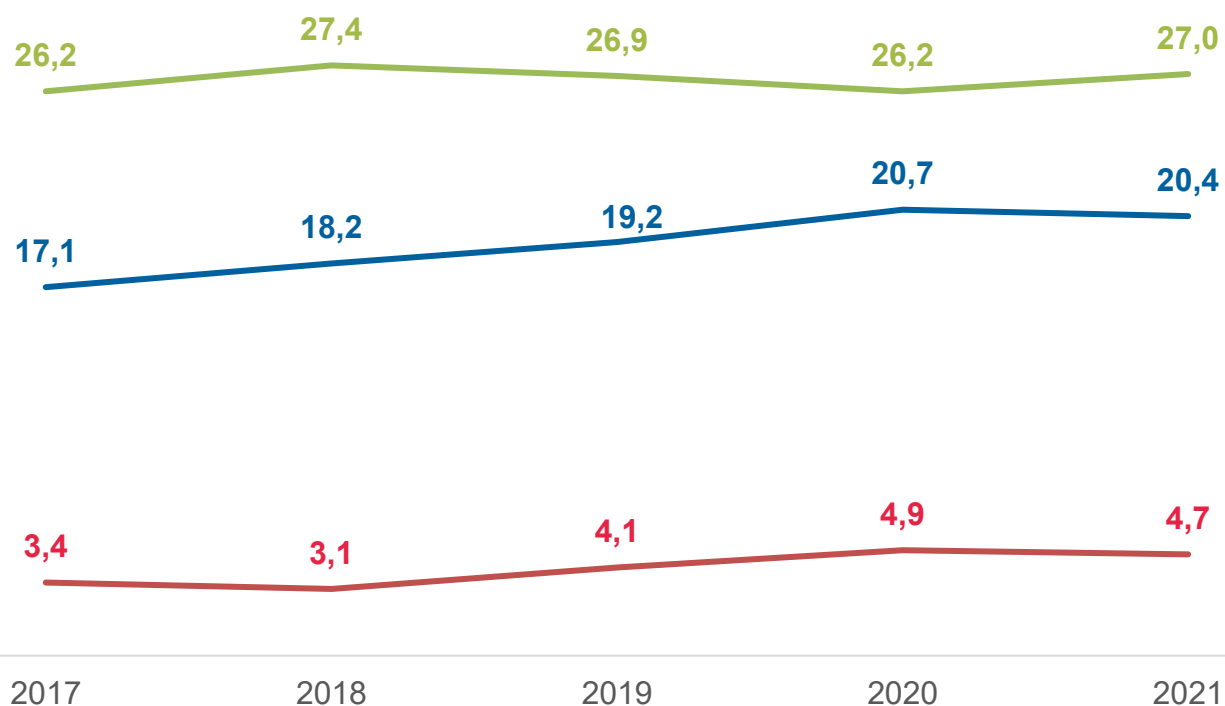

День российского студенчества

25 января

Численность студентов

на начало 2021/2022 учебного года

тысяч человек в учебном году

97,9 тысячи человек

обучалось по программам бакалавриата, специалитета и магистратуры

70,8 тысячи человек

обучалось по программам подготовки специалистов среднего звена

13,0 тысячи человек

обучалось по программам подготовки квалифицированных рабочих и служащих

Прием на обучение

в 2021 учебном году

тысяч человек в учебном году

27,0 тысячи человек

принято на обучение по программам бакалавриата, специалитета, магистратуры

20,4 тысячи человек

принято на обучение по программам подготовки специалистов среднего звена

4,7 тысячи человек

принято на обучение по программам подготовки квалифицированных рабочих и служащих

Численность выпускников

в 2021 учебном году

тысяч человек в учебном году

17,8 тысячи человек

выпущено бакалавров, специалистов и магистров